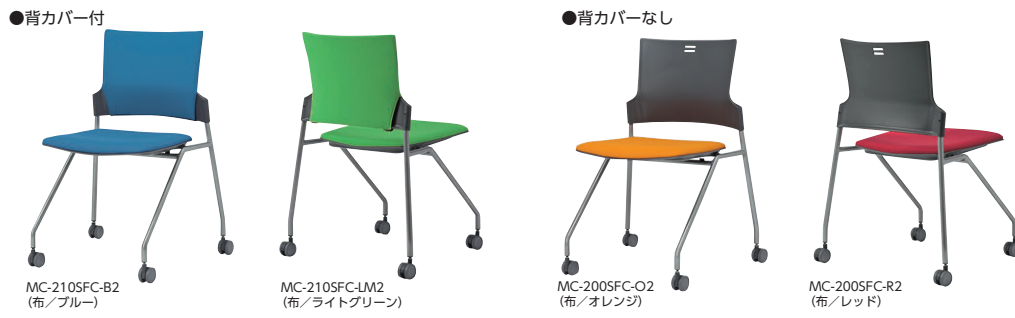

MC-200 / 水平スタックタイプ

●水平スタッキングタイプ (布張り)

タイプ	寸法W×D×H/SH	質量kg	商品コード	品番	価格
背カバー付	585×510×800/440	5.5	22-0177-□	MC-210SFC-□	¥42,400
背カバーなし	585×510×800/440	5.4	22-0178-□	MC-200SFC-□	¥38,100

張地カラー

●布張地

B2(ブルー)-1, K2(ブラック)-2, LG2(ライトグリーン)-3, LM2(ライトグリーン)-4, O2(オレンジ)-5, R2(レッド)-6

●ビニールレザー張地 (防汚・耐アルコール性)

B(ブルー)-1, BM(ブルーグリーン)-2, LG(ライトグリーン)-3, O(オレンジ)-4

MC-211・201FC/F/VC/V: 580mm (width), 440mm (seat width), 525mm (seat depth), 440mm (arm height), 200mm (back height), 800mm (total height)

MC-210・200FC/VC: 520mm (width), 440mm (seat width), 450mm (seat depth), 440mm (arm height), 800mm (total height)

MC-210・200SFC: 585mm (width), 425mm (seat width), 510mm (seat depth), 440mm (arm height), 800mm (total height)

- ワークステーション
- デスク
- OAテーブルラック
- ハイグレードチェア
- オフィスチェア
- ローテーションスクリーン
- 会議・ミーティングテーブル
- 会議・ミーティングチェア
- 会議・研修室用家具・備品
- ホワイトボード・掲示板
- セカンドプレス・リフレッシュ家具
- システム収納家具・スライド書架
- 収納家具・整理用品
- ロッカー・シューズボックス
- 耐火金庫
- 役員用家具
- 応接用家具
- ロビーチェア・ベンチ
- カウンター
- オフィスアクセサリ
- サインシステム
- 屋外用家具・備品
- ベッド・レセプション用家具
- 間仕切り内装材
- 工場・物流用家具
- 高齢者・医療施設用家具
- 学校・図書館用家具
- 店舗用家具
- 官公庁仕様家具・防災用品